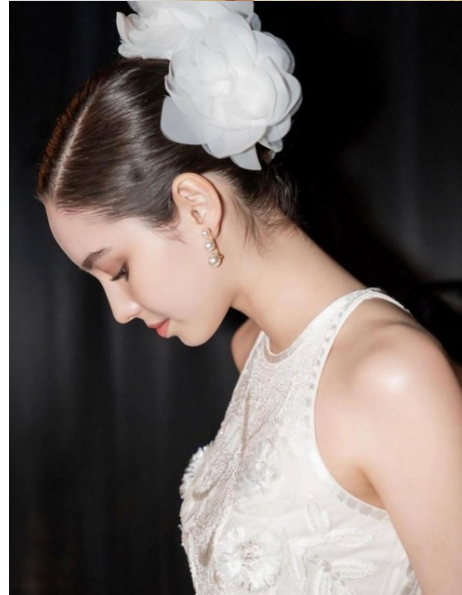

## AZ MODELS M A N A G E M E N T

Cabelos Castanhos Claros Olhos Castanhos Claros  
Altura 1,75m Busto 82cm Cintura 59cm Quadril  
90cm Manequim 36 Sapato 37