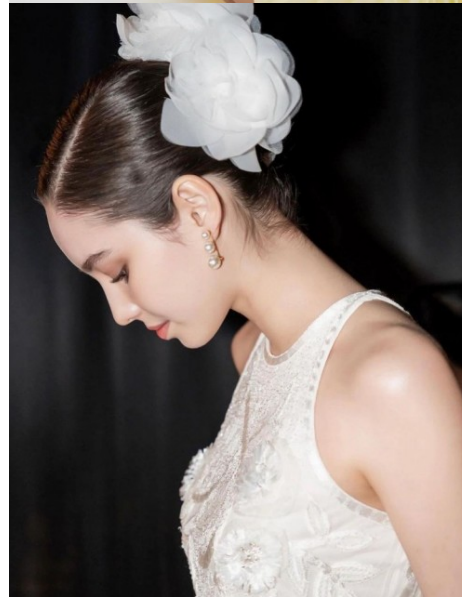

LUMA CHAVES

www.azmodels.com.br 18 3903-9771

AZ MODELS M A N A G E M E N T

Cabelos Castanhos Claros Olhos Castanhos Claros
Altura 1,75m Busto 82cm Cintura 59cm Quadril
90cm Manequim 36 Sapato 37