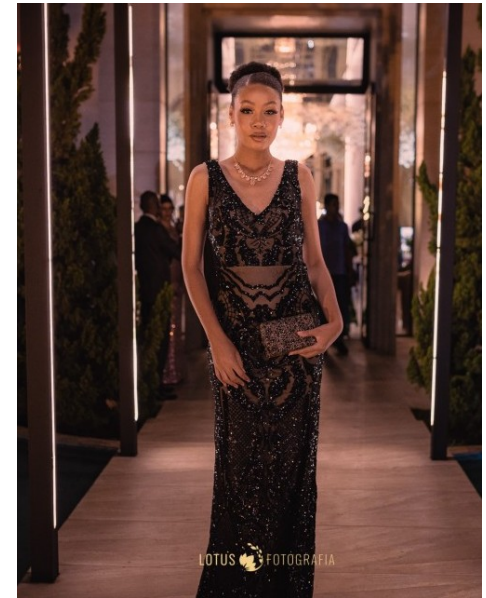

DAYANE IDELFONÇO

www.azmodels.com.br 18 3903-9771

AZ MODELS
M A N A G E M E N T

Cabelos Castanhos Escuros Olhos Castanhos Escuros
Altura 1,74m Busto 81cm Cintura 63cm Quadril 89cm
Manequim 34/36 Sapato 37