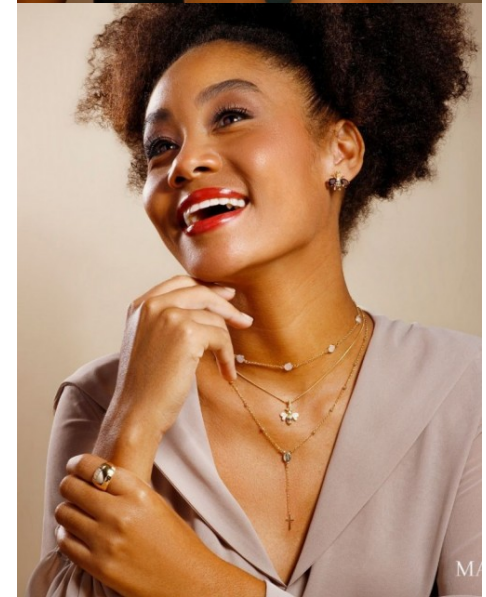

DAYANE IDELFONÇO

www.azmodels.com.br 18 3903-9771

AZ MODELS
M A N A G E M E N T

Cabelos Castanhos Escuros Olhos Castanhos Escuros
Altura 1,74m Busto 81cm Cintura 63cm Quadril
89cm Manequim 34/36 Sapato 37