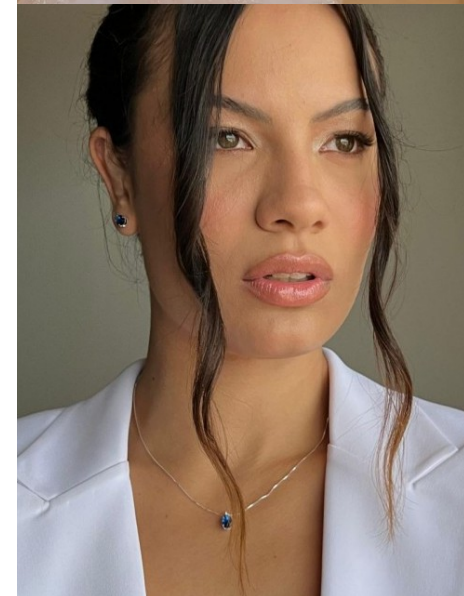

YZABELLA

www.azmodels.com.br 18 3903-9771

AZ MODELS
M A N A G E M E N T

Cabelos Castanhos Escuros Olhos Verdes Altura
1,72m Busto 85cm Cintura 66cm Quadril 98cm
Manequim 38 Sapato 37