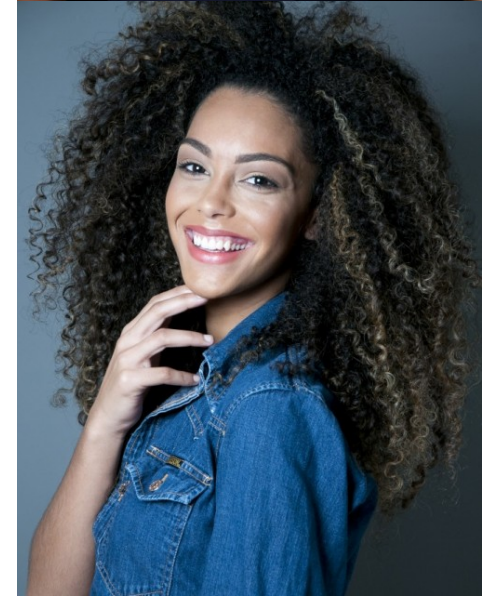

LIVIA VALINI

www.azmodels.com.br 18 3903-9771

AZ MODELS
M A N A G E M E N T

Cabelos Castanhos Escuros Olhos Castanhos Escuros
Altura 1,63m Busto 79cm Cintura 57cm Quadril
85cm Manequim 34 Sapato 36