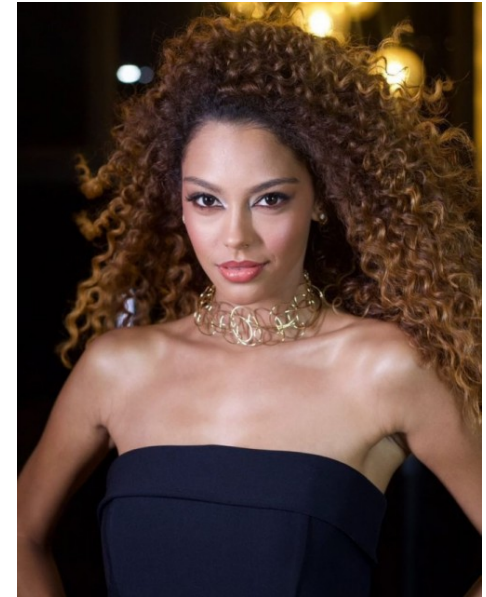

LIVIA VALINI

www.azmodels.com.br 18 3903-9771

AZ MODELS
M A N A G E M E N T

Cabelos Castanhos Escuros Olhos Castanhos Escuros
Altura 1,63m Busto 79cm Cintura 57cm Quadril
85cm Manequim 34 Sapato 36