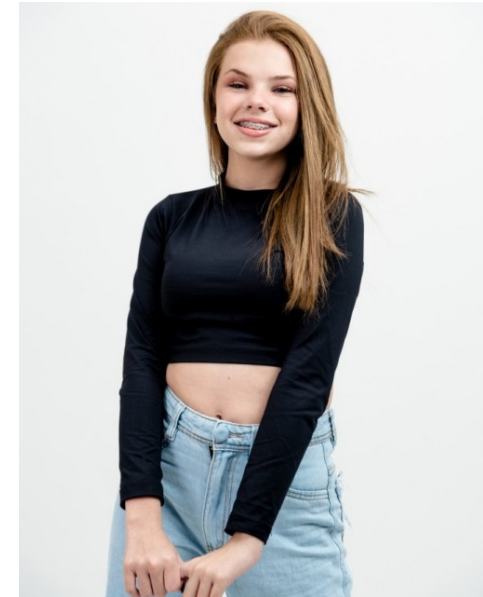

HANA LARA

www.azmodels.com.br 18 3903-9771

AZ MODELS
M A N A G E M E N T

Cabelos Ruivos Olhos Castanhos Escuros Altura
1,56m Manequim 34 Sapato 36