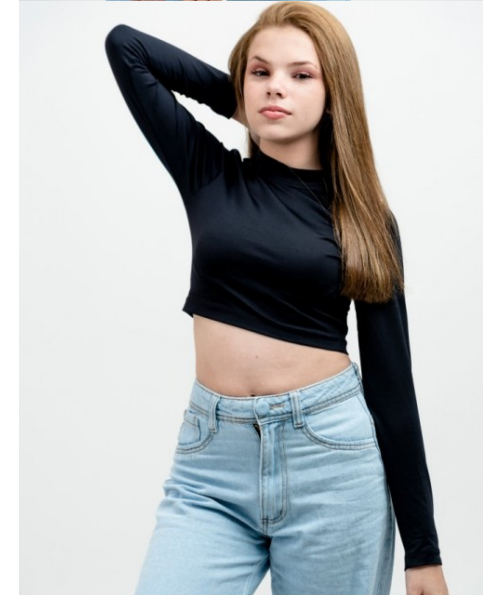

HANA LARA

www.azmodels.com.br 18 3903-9771

AZ MODELS
M A N A G E M E N T

Cabelos Ruivos Olhos Castanhos Escuros Altura
1,56m Manequim 34 Sapato 36