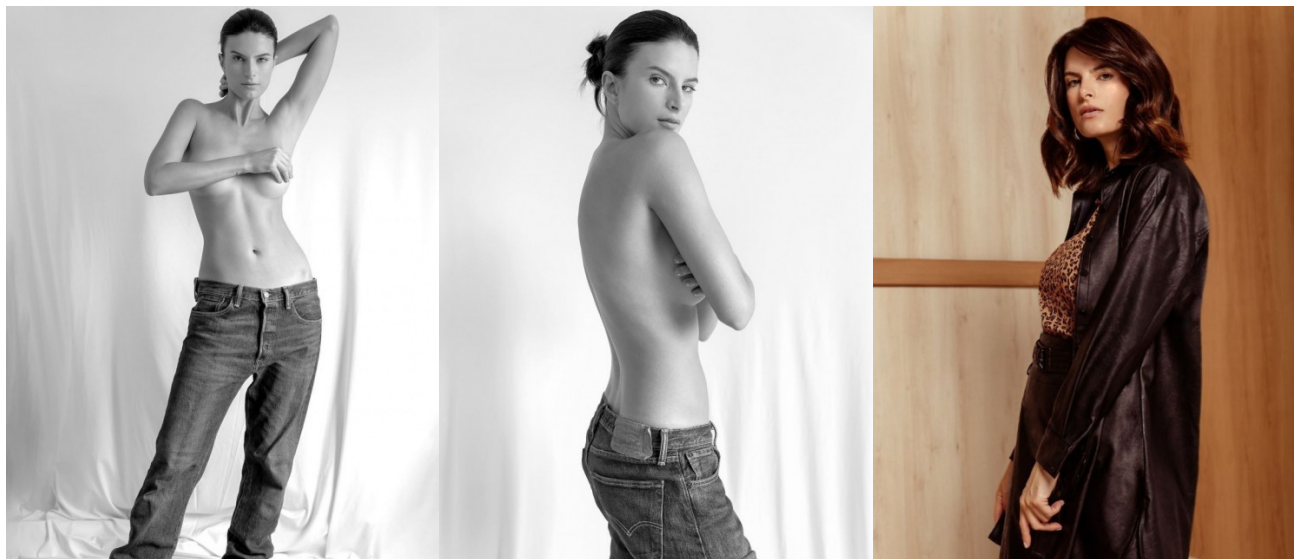

TAY MARINI

Cabelos Castanhos Escuros · Olhos Verdes · Altura 1,75 m · Busto 85 cm · Cintura 63 cm · Quadril 89 cm ·
Manequim 38 · Sapato 37

F. 18 3903-9771 / C. 18 997451107 - www.azmodels.com.br