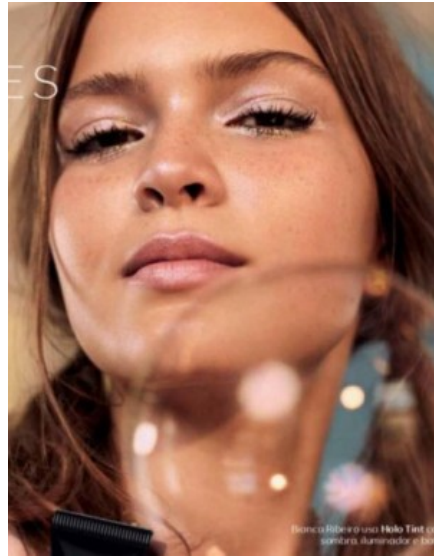

BIANCA RIBEIRO

Cabelos Castanhos Claros · Olhos Castanhos Escuros · Altura 1,77 m · Busto 75 cm · Cintura 60 cm · Quadril 86 cm · Manequim 36 · Sapato 37/38

F. 18 3903-9771 / C. 18 997451107 - [www.azmodels.com.br](http://www.azmodels.com.br)